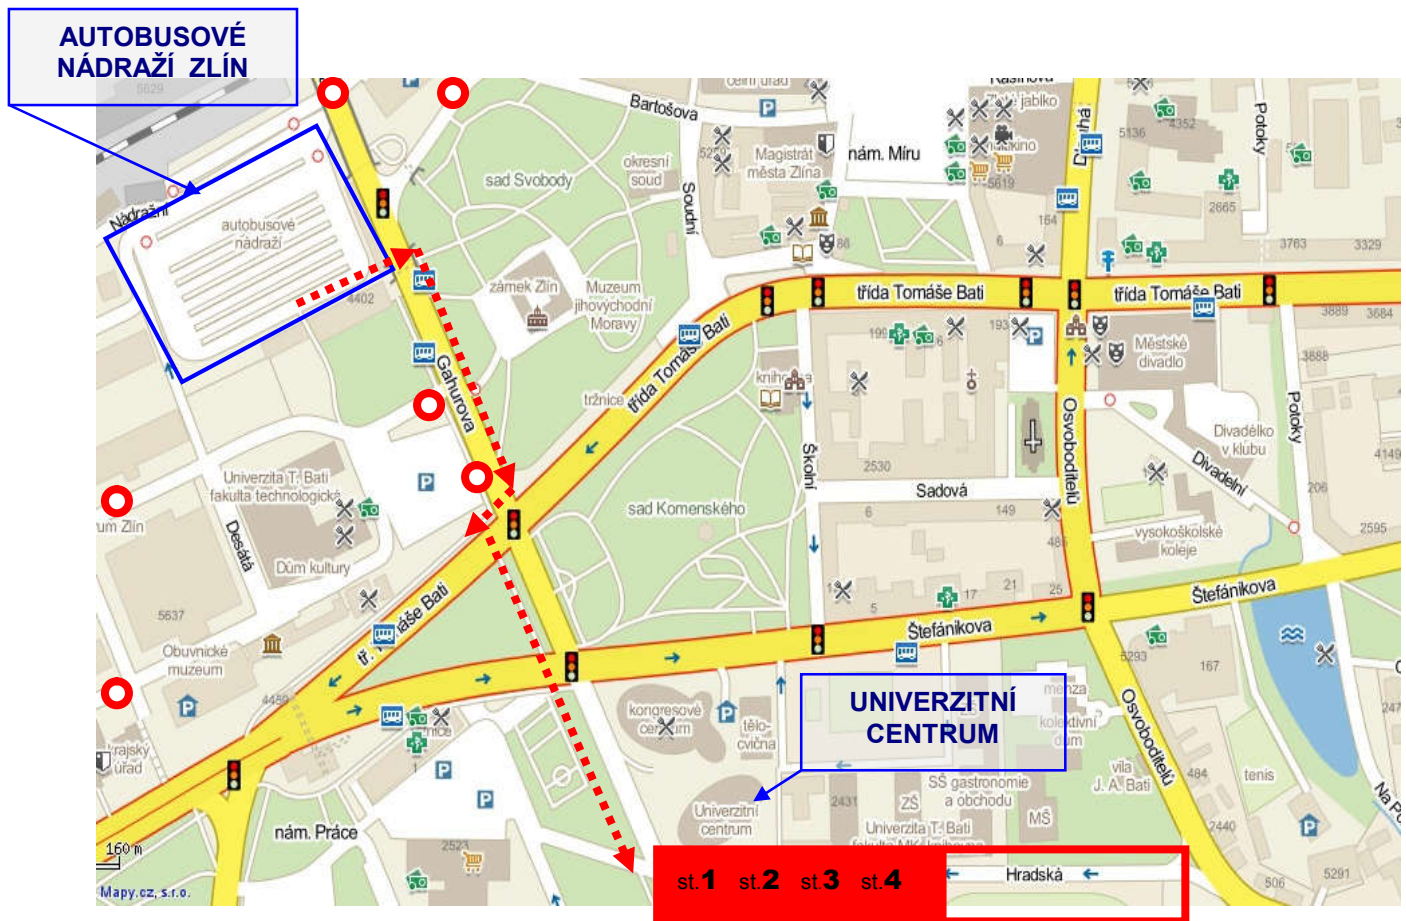

INFORMACE PRO CESTUJÍCÍ

PÁTEK 28.8.2015 15.01 – 24.00 hod

AUTOBUSOVÉ NÁDRAŽÍ ZLÍN UZAVŘENO

Po dobu konání **Městské RZ BARUM RALLY ZLÍN 2015** v době od **15.01 hod do 24.00 hod** bude veškerý provoz autobusového nádraží Zlín (příjezdy i odjezdy) přemístěn na ulici Hradskou.

Autobusy budou odjíždět podle platných jízdních řádů z náhradních stanovišť na ulici Hradské vedle Univerzitního centra.

-  NÁHRADNÍ ODJEZDOVÁ STÁNÍ
-  UZAVŘENÉ ÚSEKY
-  PŘÍSTUPOVÁ PĚŠÍ TRASA (cca 500m)