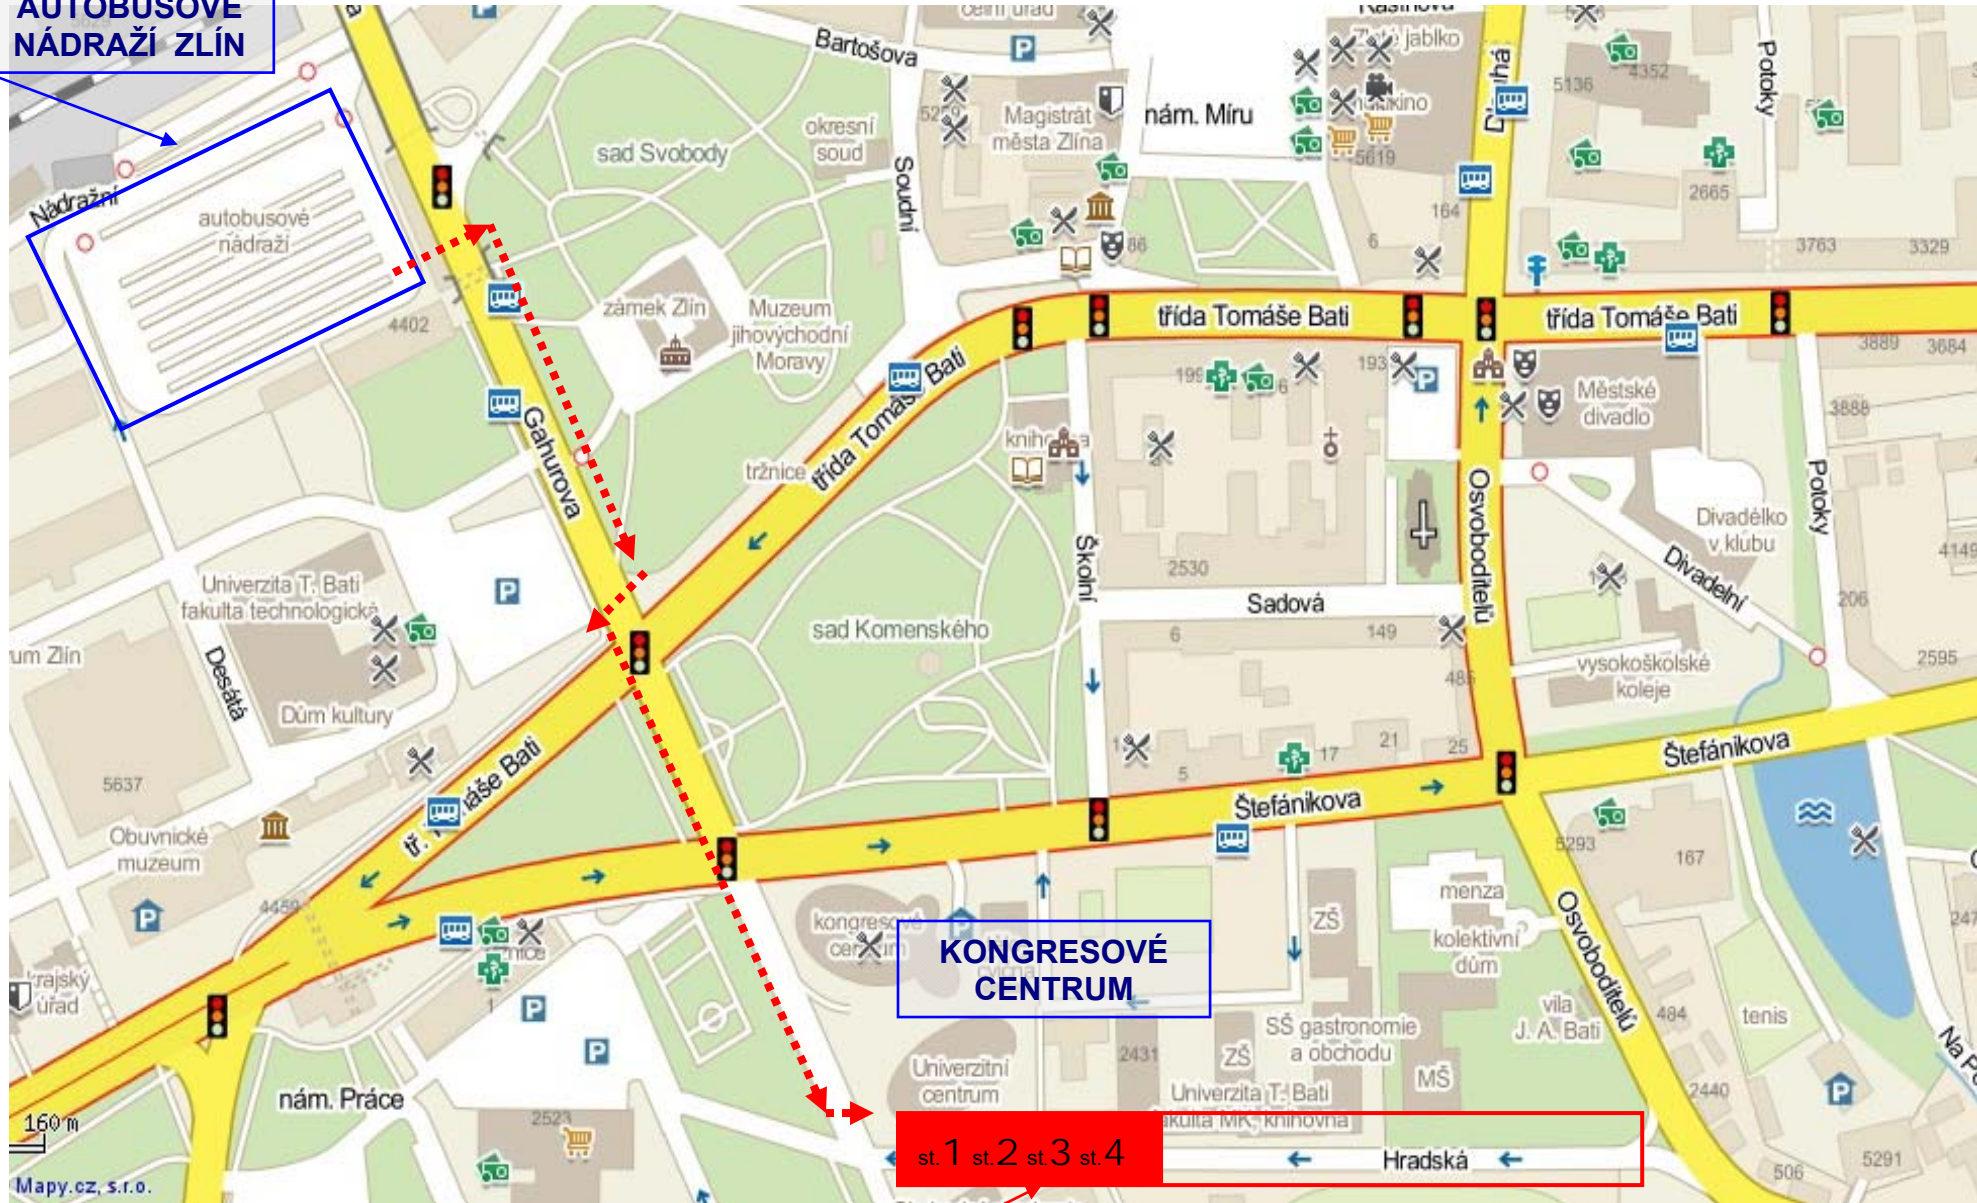

**AUTOBUSOVÉ
NÁDRAŽÍ ZLÍN**

**KONGRESOVÉ
CENTRUM**

st. 1 st. 2 st. 3 st. 4
Hradská

**NÁHRADNÍ ODJEZDOVÁ STÁNÍ
ULICE HRADSKÁ**

pochopení.

Děkujeme za
ČSAD Vsetín a.s.